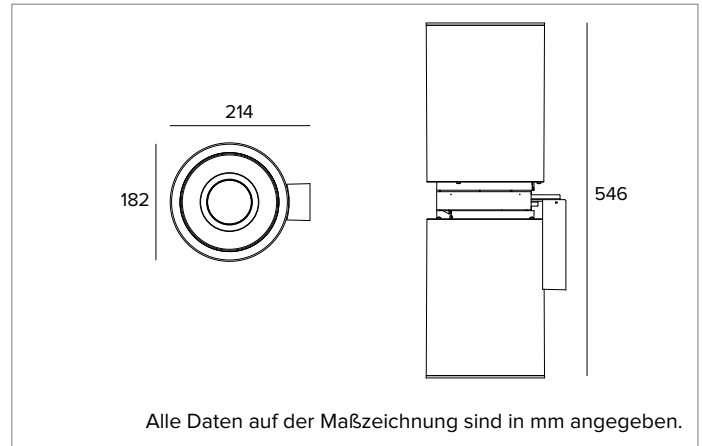

1T9710DA | CCTEVO TUBE 180 Wandinstallation

Wandleuchte für LED-Leuchtmittel mit direkt/indirekter Lichtemission

		3000K	H(m)	D(m)	Emax(lx)
		Ra90		75°	
		Fixture Power	44W	1	1.53 1382
		Source Flux	6148lm	2	3.05 345
		Fixture Flux	3512lm	3	4.58 154
		Efficacy	80lm/W	4	6.10 86
TS1537	I _{max} =237cd/klm	I _{max}	1454cd	5	7.63 55

BELEUCHUNGSTECHNISCHE MERKMALE

Abschluss-Trennring aus thermoplastischem Material. Optik bestehend aus Reflektor aus Thermoplastmaterial mit Metallic-Grau-Finish, Abschlussblende aus gehärtetem sandgestrahltem Glas, interner Rekuperator aus hochreflektierendem weißem Thermoplastmaterial.
Abstrahlung: DIREKT/INDIREKT
Optik: REFLEKTOR
Abstrahlwinkel: VWFL
Optische Effizienz: 57%
Leuchten-Lichtstrom: 3512lm
Lichtausbeute: 80lm/W
Fotobiologische Sicherheit: Risikogruppe 1 (RG 1 = geringes Risiko)